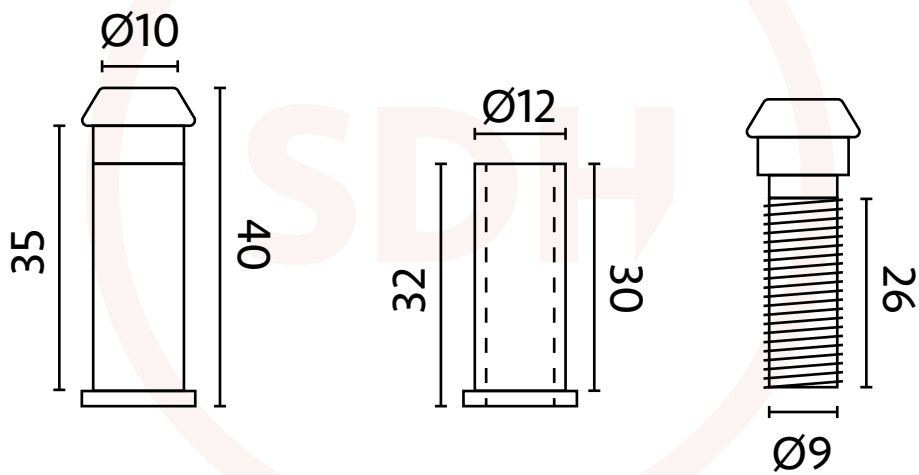

# Alpine Door Spy Hole

## 35-60mm

SASH + DOOR  
HARDWARE