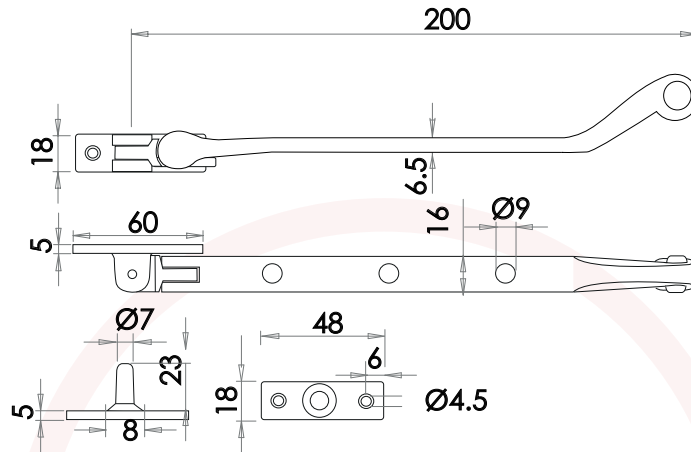

Devoran Swirl End Casement Window Stay

DEVBUST8

DEVBUST10

DEVBUST12