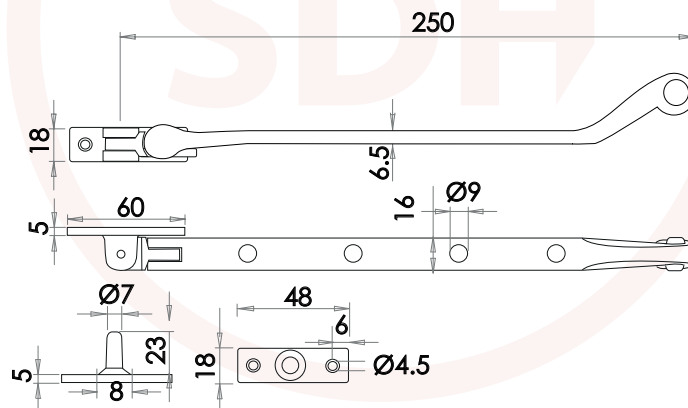

Devoran Swirl End Casement Window Stay

DEVBUST8

DEVBUST10

DEVBUST12