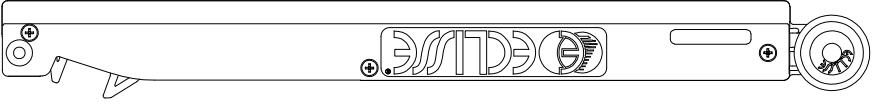

ECLISSE

®

ECLISSE BIAS™

0241
03

ECLISSE BIAS™

Built In Anti Slam

ATTREZZATURA NECESSARIA PER IL MONTAGGIO / TOOLS REQUIRED / FERRAMENTA PARA MONTAGEM / NÁRADÍ POTŘEBNĚ K MONTÁŽI / NÁRADIE POTREBNÉ NA MONTÁŽ / HERRAMIENTAS NECESARIAS PARA EL MONTAJE / BENDIGD GEREEDSCHAP OUTILS NECESSAIRES POUR L'ASSEMBLAGE / NOTWENDIGES WERKZEUG ZUR AUSFÜHRUNG DER MONTAGE / OPRZYRZĄDOWANIE KONIECZNE DO MONTAŻU / НОДОВОХДИМОЕ ДЛЯ УСТАНОВКИ ОБОПЛОБАНИЕ / ECHIPAMENTE NECESARE PENTRU MONTAJ / PRIPOČLIVIVO ORODJE / SZÜKSÉGES ESZKÖZÖK / ALAT POTREBAN ZA MONTÁŽU /

TARVITTAVAT VÄLINEET / GEREKLI ARAÇLAR

CE

COMPONENTI / COMPONENTS / COMPONENTES / KOMPONENTY / KOMPONENTY / COMPONENTES / ONDERDELEN / COMPONENTS / BAUTEILE / CZĘŚCI / КОМПОНЕТИ / КОМПОНЕНТЕ / СЕСТАВНИ ДЕЛ / АЛКАТРЕЗЕК / SASTAVNI DIJELOVI / OSAT / BİLEŞENLER

1 x (a)

1 x (b)

1 x (c)

2 x (d)

Syntesis® Line

- 1 -