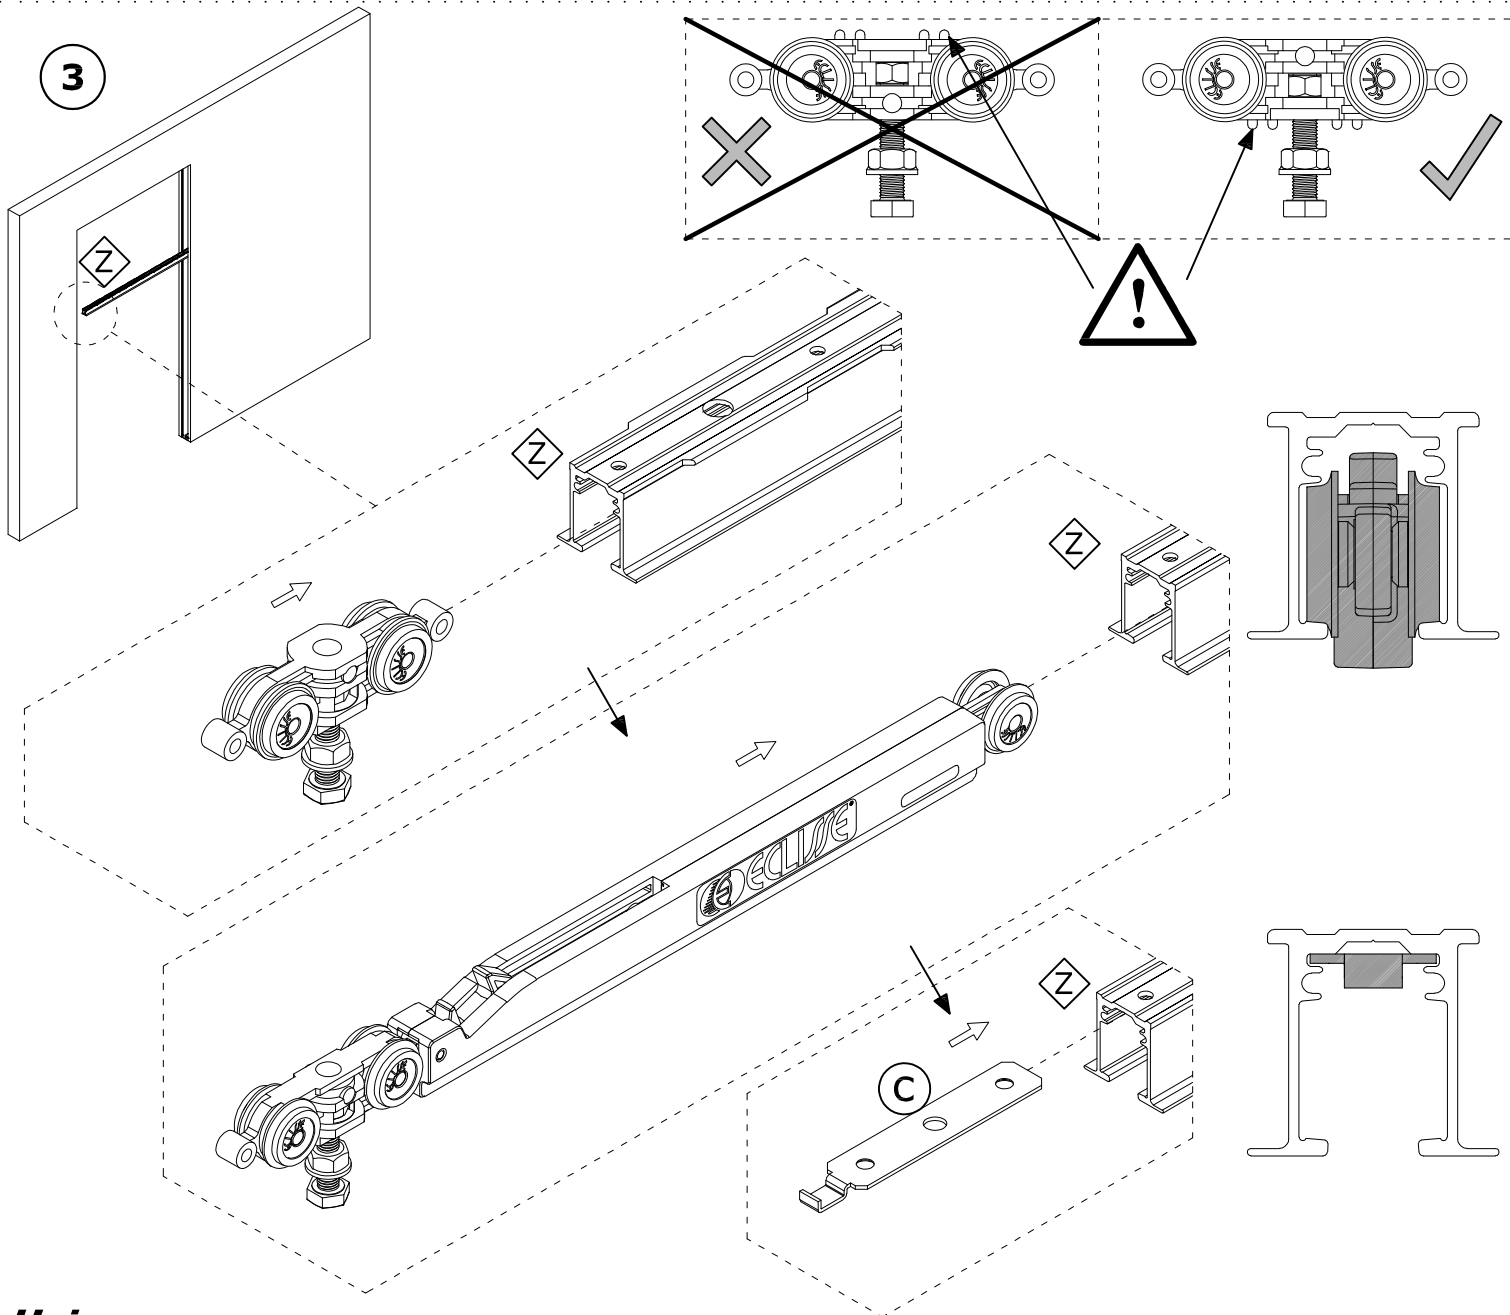

4

5

6

single door

$$M = P + 130 \text{ mm}$$

double door

$$M = P + 138 \text{ mm}$$

IT ECLISSE s.r.l. - Tel.:0438 980513 - Fax:0438 980 804 - eclisse@eclisse.it - www.eclisse.it