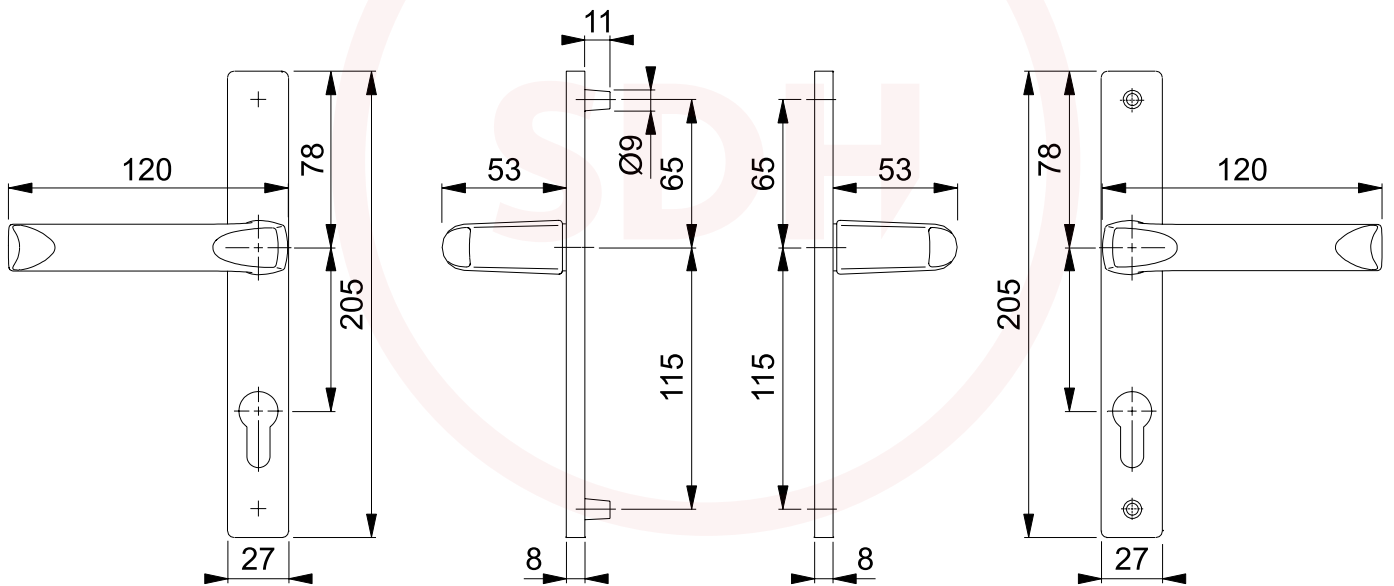

# Hoppe London Handle

SASH + DOOR  
HARDWARE