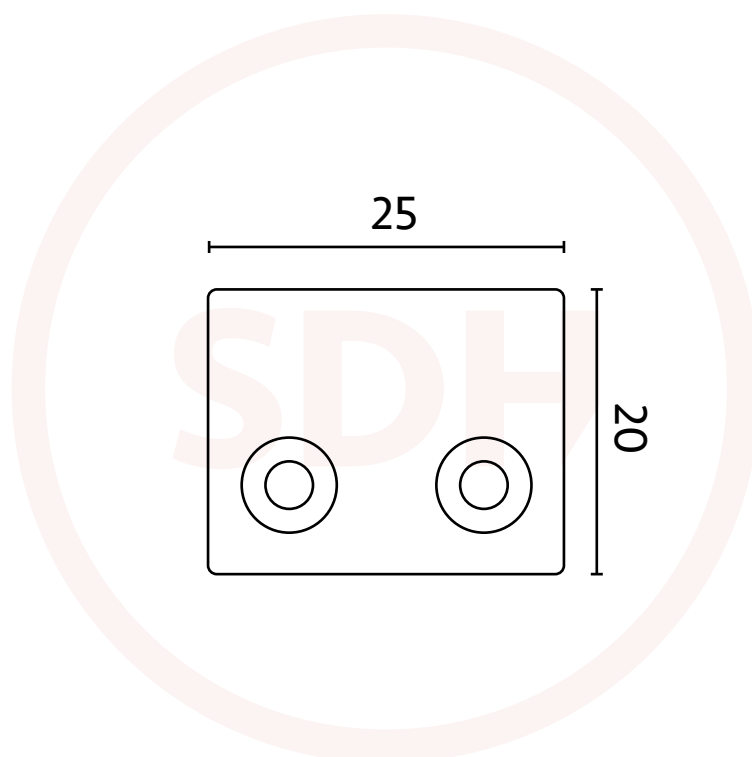

## 25x20mm

SASH + DOOR  
HARDWARE