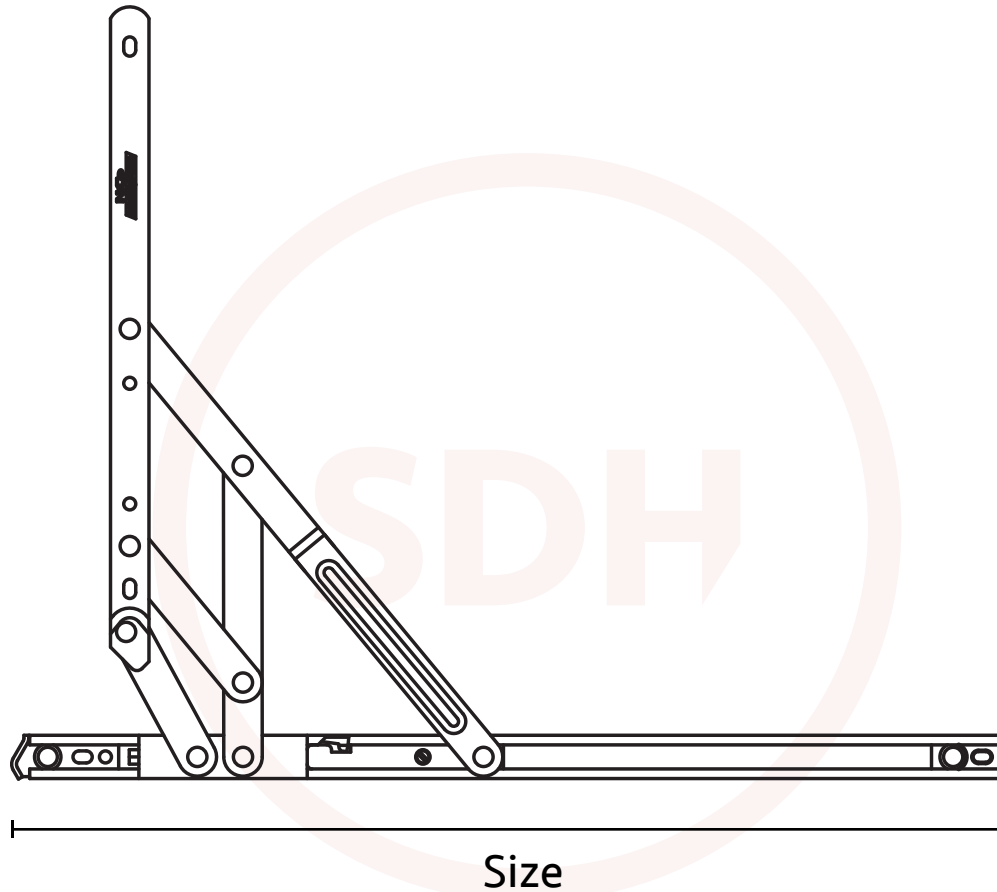

Nico Heavy Duty Hinge

SASH + DOOR
HARDWARE

• 14mm Stack Height

	<i>Top or Side Hung</i>	<i>Top Hung</i>
	NICHD16	NICHD24
Size	16"	24"
Max vent weight	35kg Side Hung / 45kg Top Hung	60kg Top Hung
Max vent height	1000mm Top Hung	1500mm
Max vent width	900mm Side Hung	-