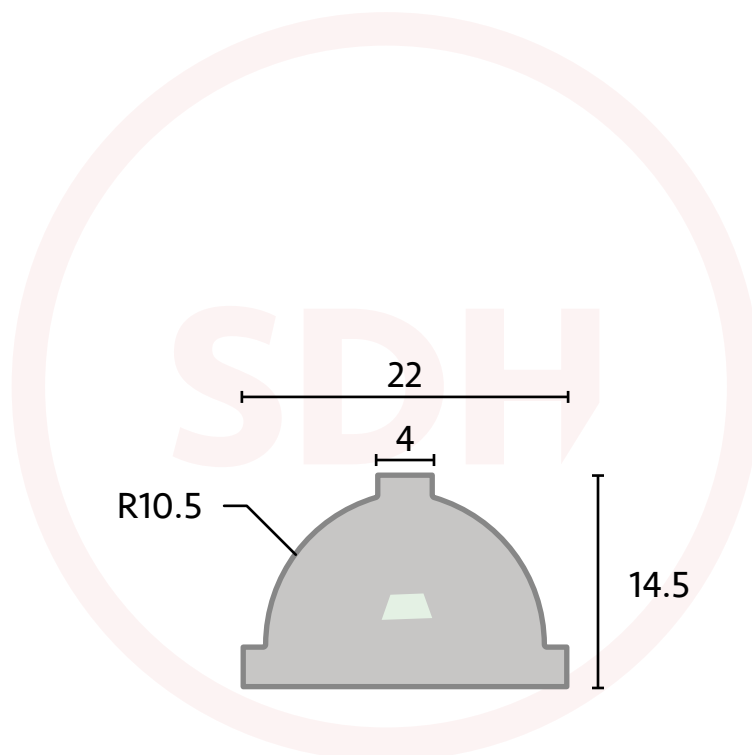

## Qwood Ovolo Glazing Bar - SDA3

SASH + DOOR  
HARDWARE